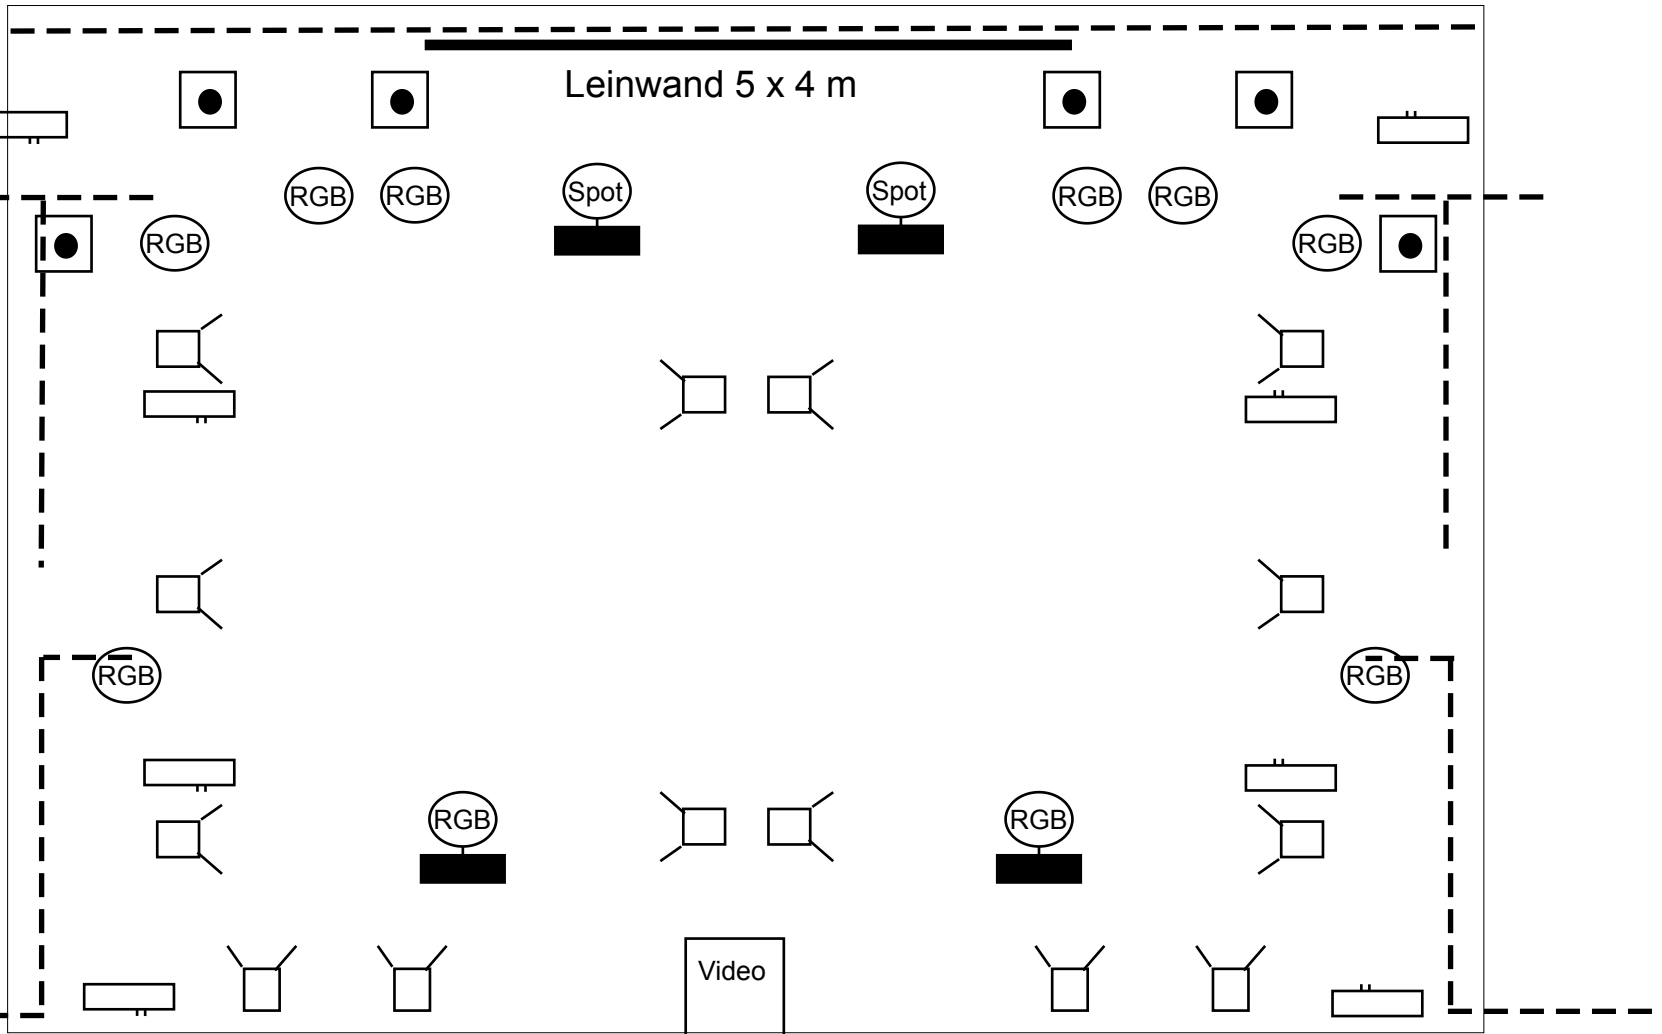

Beleuchtungsplan/Light/Stage Rampenlichter (Änderungen vorbehalten)

- Legende:**
-  PC 2 KW mit Torblende
 -  PC 1 KW mit Torblende
 -  Martin Rush MH 5 Moving Head floor
 -  Zoomprofil Scheinwerfer 15 - 36 1 KW
 -  LED PAR FC
 -  JB P 7 Moving Head
 -  Washlight
 -  Martin TW 1 auf Podest

erstellt durch:

Stefan Sendsitzky

Bühne /Stage:

12 m x 8 m x 4,3 m